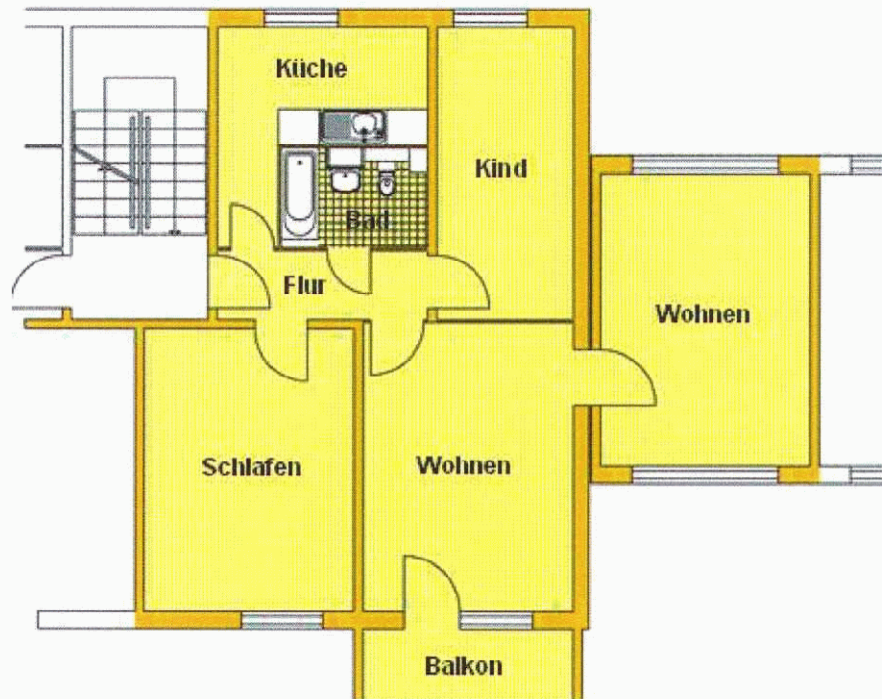

Tel. (03327) 663280 / Fax (03327) 44603

4 - Raum - Wohnung

Schubertstraße 6

Wohnen	16,42 m ²
Wohnen	16,59 m ²
Schlafen	16,05 m ²
Kind	10,82 m ²
Küche	8,41 m ²
Bad	3,63 m ²
Flur	3,93 m ²
Balkon	3,24 m ²
	<u>79,09 m²</u>

+/- 5cm Montagetoleranz, genaue Maße sind vor Ort aufzumessen