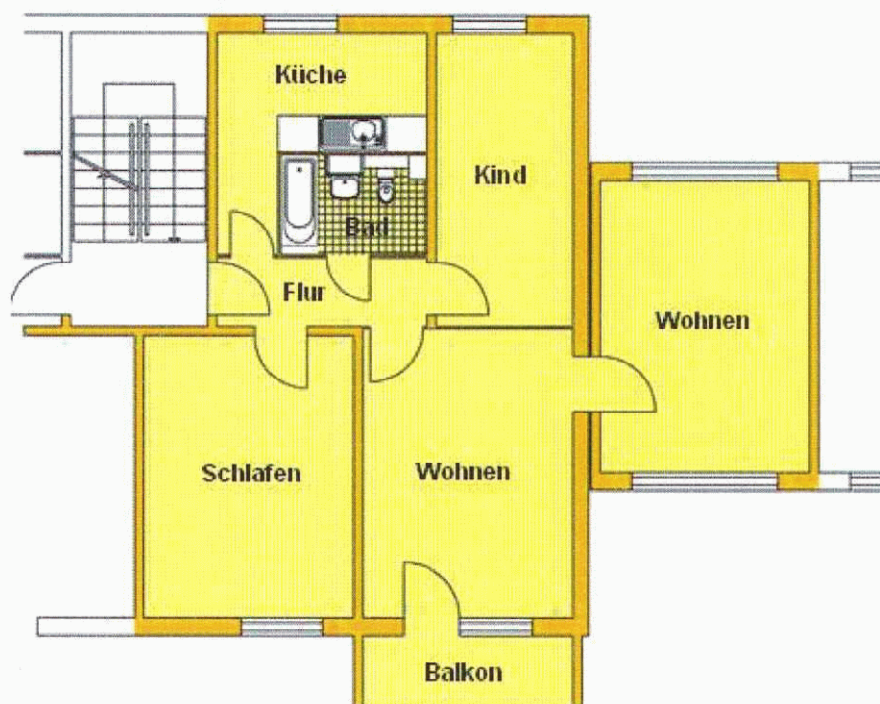

Tel. (03327) 663280 / Fax (03327) 44603

4 - Raum - Wohnung Gluckstraße 13

Wohnen	16,42 m ²
Wohnen	16,59 m ²
Schlafen	16,05 m ²
Kind	10,82 m ²
Küche	8,41 m ²
Bad	3,63 m ²
Flur	3,93 m ²
Balkon	3,24 m ²
	<hr/>
	79,09 m²

+/- 5cm Montagetoleranz, genaue Maße sind vor Ort aufzumessen