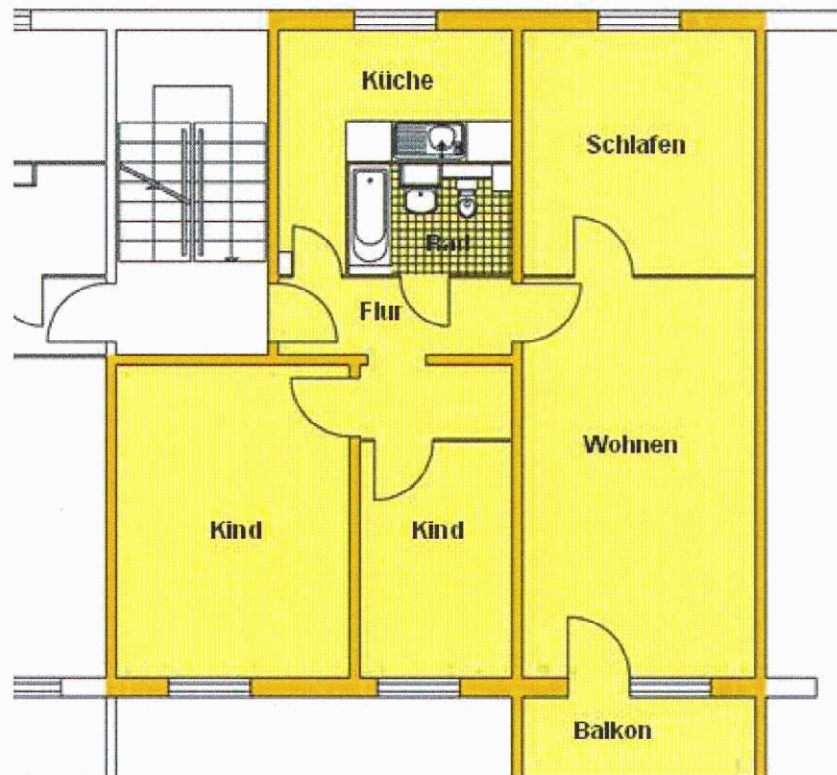

Tel. (03327) 663280 / Fax (03327) 44603

4 - Raum - Wohnung

Bachstraße 1 - 6

Wohnen	20,49 m ²
Schlafen	12,52 m ²
Kind	16,05 m ²
Küche	8,41 m ²
Bad	3,63 m ²
Flur	6,41 m ²
Kind	7,90 m ²
Balkon	3,24 m ²
	<u>78,65 m²</u>

+/- 5cm Montagetoleranz, genaue Maße sind vor Ort aufzumessen