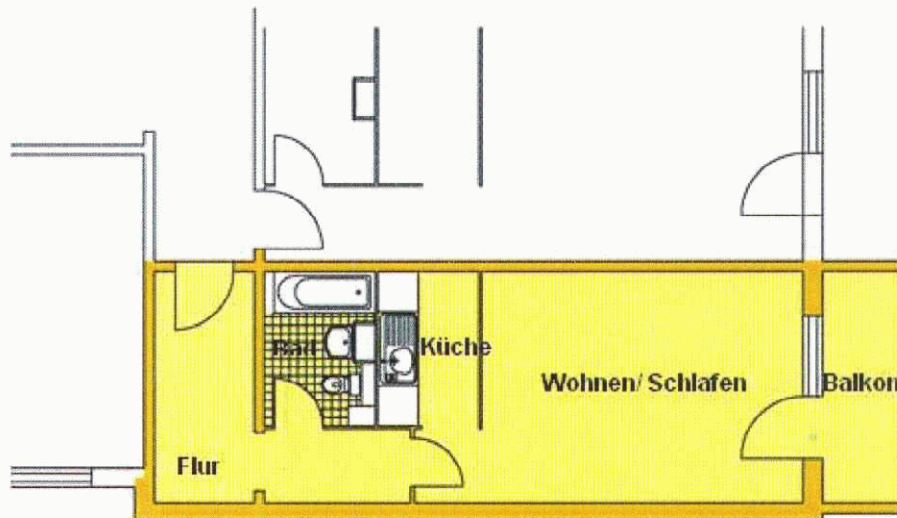

Tel. (03327) 663280 / Fax (03327) 44603

1 - Raum - Wohnung

Schubertstraße 8

Wohnen /	
Schlafen	17,52 m <sup>2</sup>
Küche	3,46 m <sup>2</sup>
Bad	3,63 m <sup>2</sup>
Flur	7,62 m <sup>2</sup>
Balkon	3,24 m <sup>2</sup>
	<u>35,47 m<sup>2</sup></u>

+/- 5cm Montagetoleranz, genaue Maße sind vor Ort aufzumessen