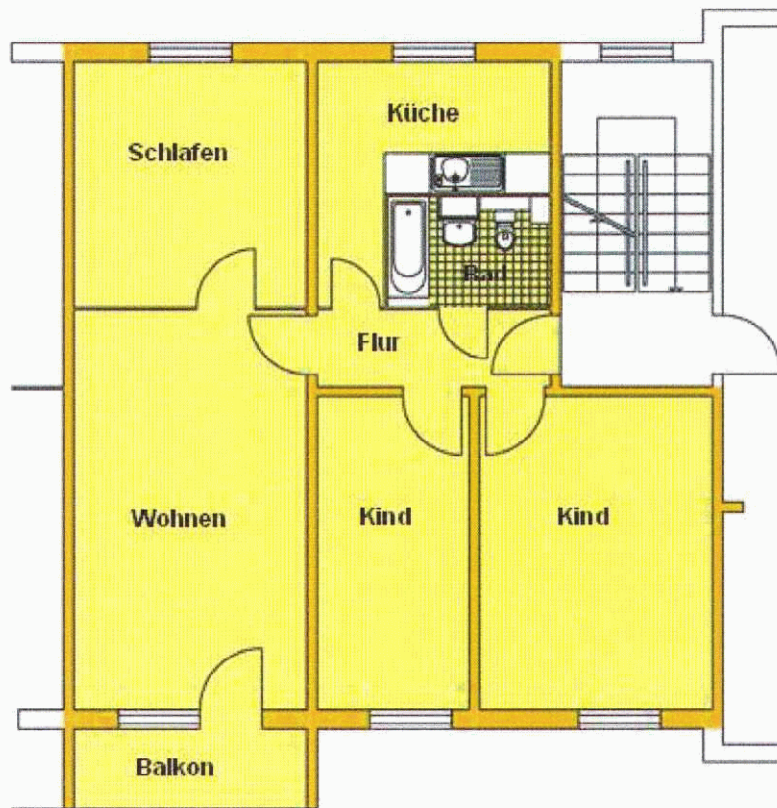

Tel. (03327) 663280 / Fax (03327) 44603

4 - Raum - Wohnung

Schubertstraße 8

Wohnen	20,50 m ²
Schlafen	12,55 m ²
Kind	10,46 m ²
Kind	16,05 m ²
Küche	8,41 m ²
Bad	3,63 m ²
Flur	3,93 m ²
Balkon	3,24 m ²
	<u>78,77 m²</u>

+/- 5cm Montagetoleranz, genaue Maße sind vor Ort aufzumessen