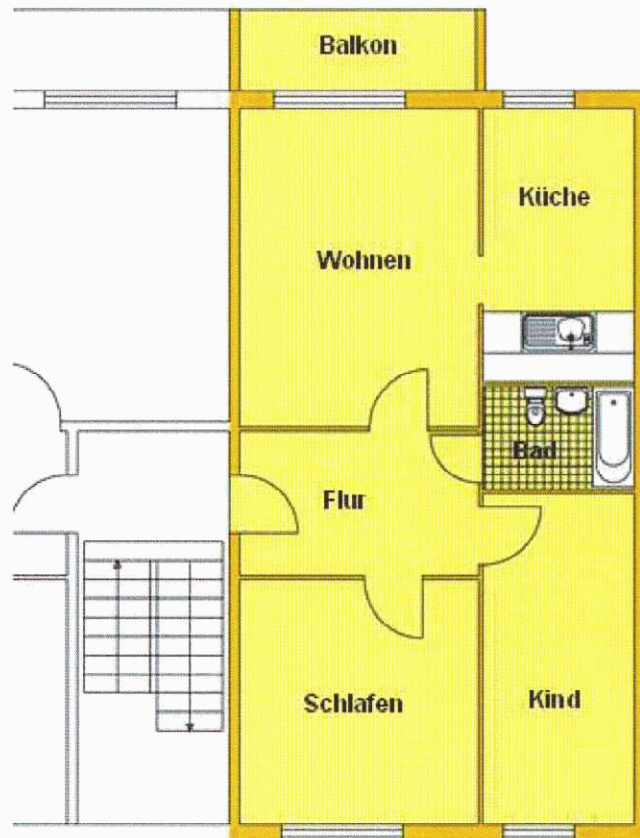

Tel. (03327) 663280 / Fax (03327) 44603

3 - Raum - Wohnung

Hamburger Ring 31 - 37

Wohnen	16,77 m ²
Schlafen	12,89 m ²
Kind	11,08 m ²
Küche	8,16 m ²
Bad	3,45 m ²
Flur	7,60 m ²
Balkon	1,81 m ²
	<u>61,76 m²</u>

+/- 5cm Montagetoleranz, genaue Maße sind vor Ort aufzumessen