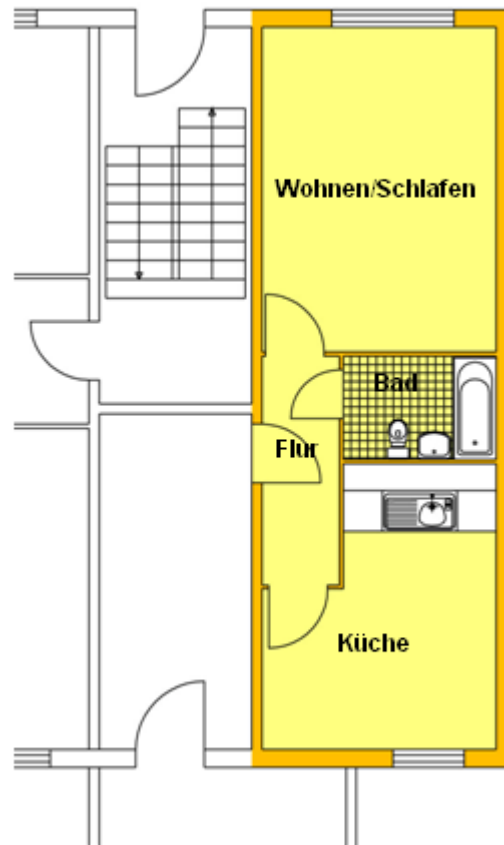

Tel. (03327) 663280 / Fax (03327) 44603

1-Raum-Wohnung

Hamburger Ring 31 - 37

Wohnen/ Schlafen	16,52 qm
Küche	11,48 qm
Bad	3,43 qm
Flur	3,84 qm
Gesamt	35,27 qm

± 5 cm Montagetoleranz, genaue Maße sind vor Ort aufzumessen.